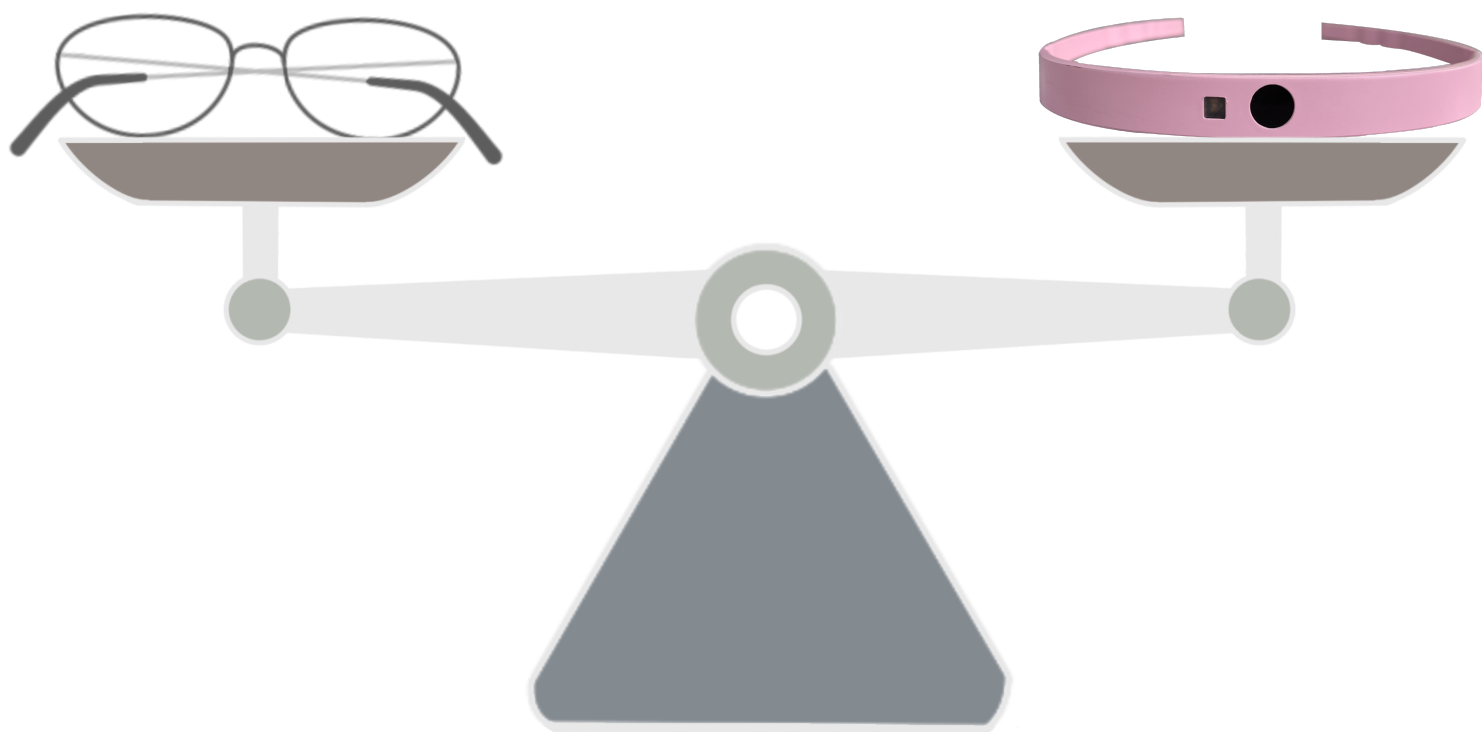

绿灯

示例：

先闪1次

说明当前距离佳

提示当前1小时内阅读距离

再提示最近累计10小时的阅读距离

电池

USB充电口

一周充电**1次**
续航**30小时**

红色快闪 ● **充电中**

红色慢闪 ● **电量低**

红色长亮 ● **充满电**

(刚充满 电池将长亮1分钟)

产品图解

22克

重量 = 1副眼镜